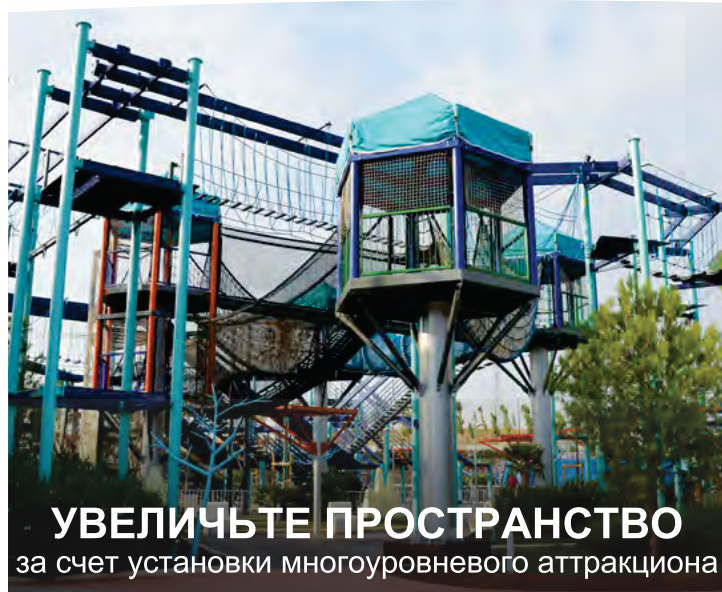

Выводя семейный отдых на новый уровень

Adventure Trail

Идеальное сочетание разведывательного приключения и безопасности!

Аттракцион Тропа приключений дает возможность всей семье погрузиться в разведывательную операцию, пробираясь по возвышающимся башням, канатным мостам, стенам, горкам и ползком по тоннелям. Привлекающий широкую аудиторию посетителей, аттракцион Тропа приключений станет идеальным дополнением для парков развлечений, курортных зон, зоопарков, развлекательных центров, аквапарков, отелей и аквариумов.

Си Уорлд, Голд-Кост, Австралия

УВЕЛИЧЬТЕ ПРОСТРАНСТВО
за счет установки многоуровневого аттракциона

Пуэрто Венеция, Сарагоса, Испания

СЕМЕЙНОЕ ПРИКЛЮЧЕНИЕ
для всех возрастов и уровней подготовки

Си Уорлд Голд-Кост, Голд-Кост, Австралия